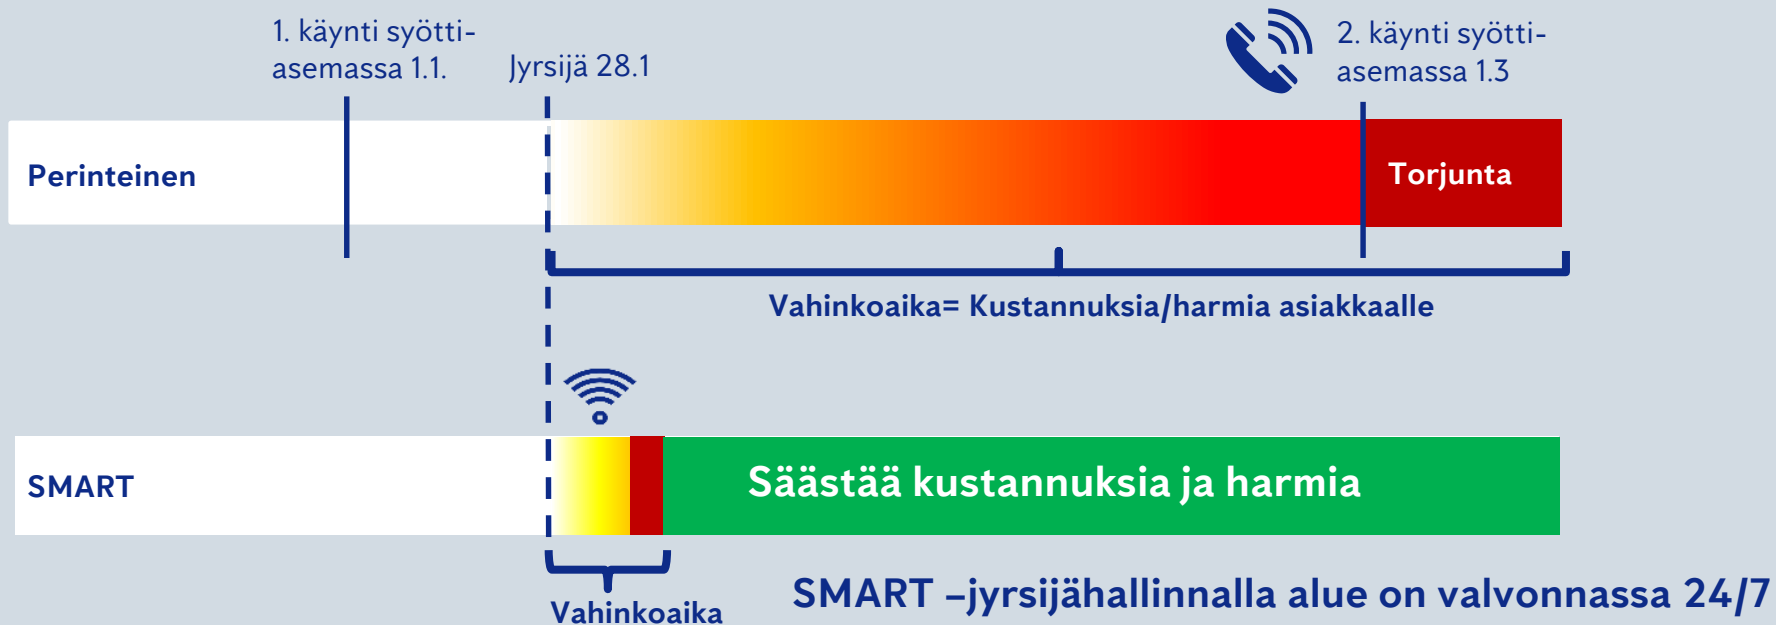

Jyrsijähavainto – Perinteinen vs. SMART