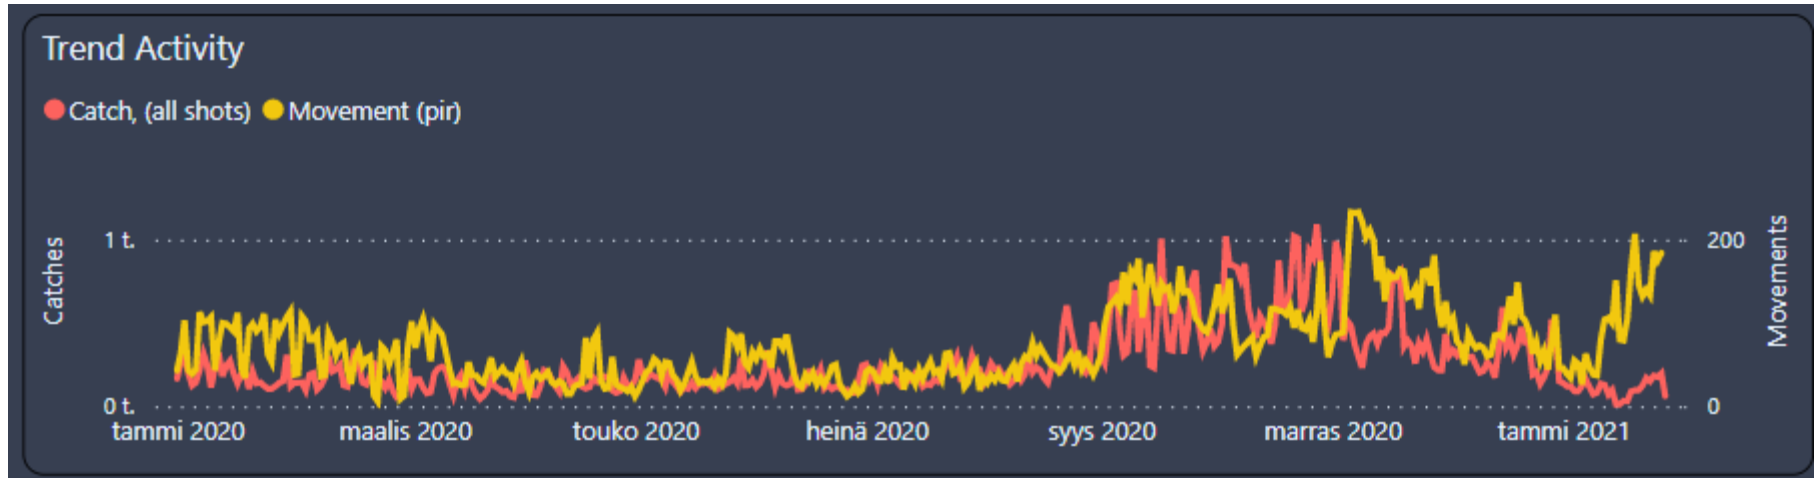

Jyrsijöiden saaliit ja liiketunnistimien data vuoden aikana

Saaliit punaisella
Liiketunnistimien data keltaisella