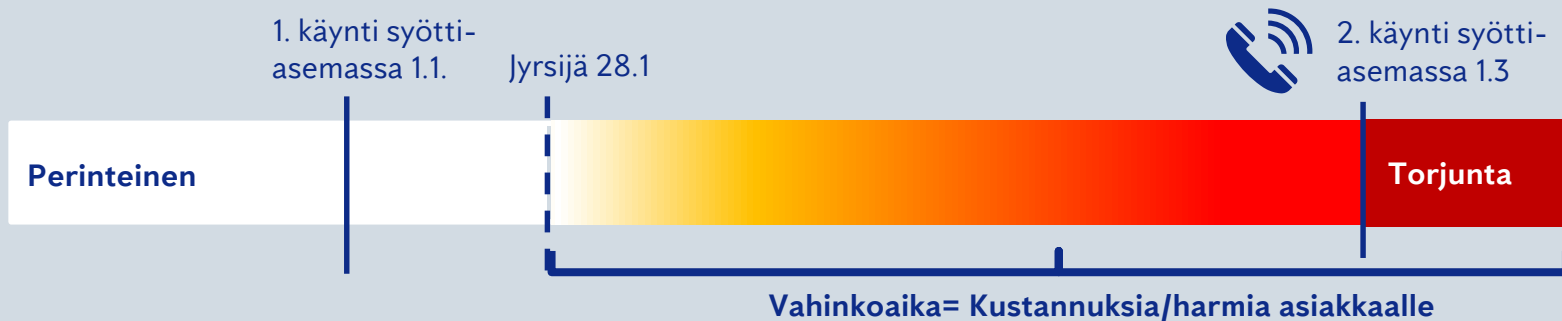

Jyrsijähavainto – Perinteinen vs. SMART

Perinteisellä jyrsijätorjunnalla mahdolliset jyrsijähavainnot tullaan huomaamaan pelkästään käyntien aikana (esim. 2- 3 kk välein) tai pahimmassa tapauksessa asiakas tekee ensimmäisen havainnon.