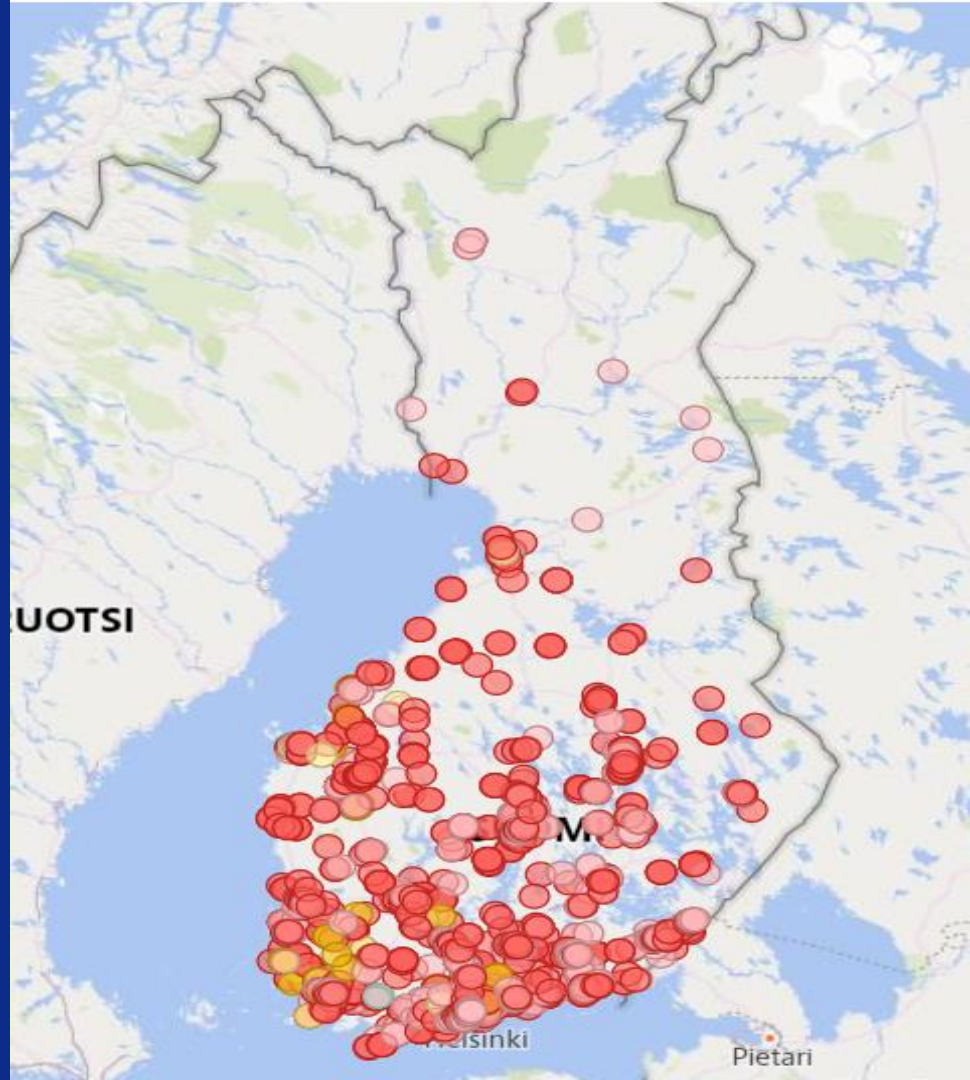

SMART laitteet Suomessa

- Saamme noin 9000 laitteesta jatkuvasti ajantasaista dataa ja mikä tärkeintä, pyydystettyjä jyrssiä.
- 2020 aikana yhteensä yli 100000 jyrssiä
- Täysin myrkytön menetelmä!