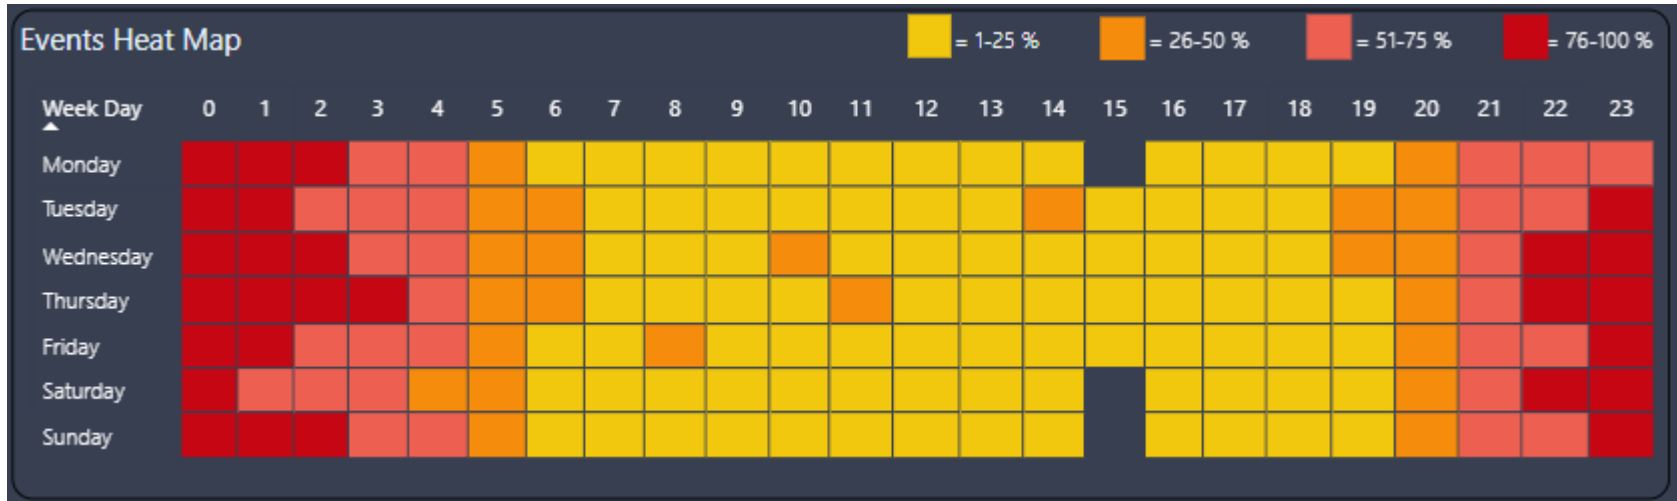

Milloin jyr sijät jäävät loukkuun?

Pääsääntöisesti silloin kun sinä nukut!