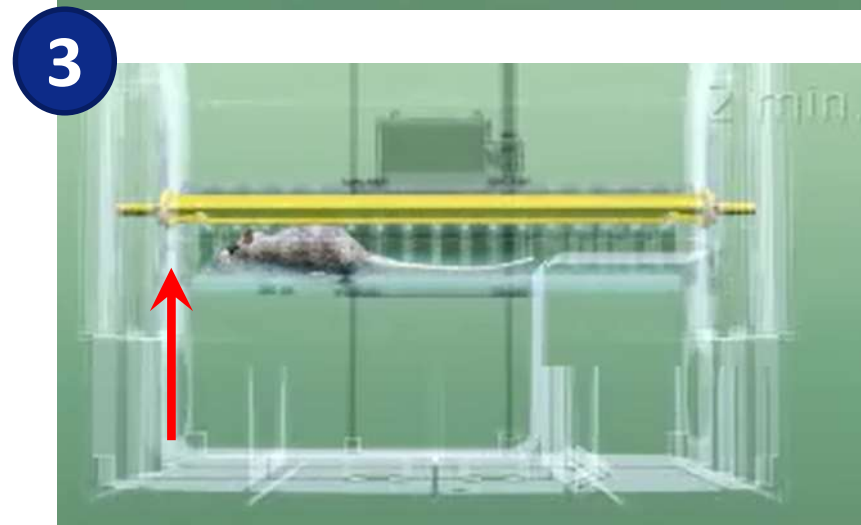

Hur fungerar SMART Box

Smart Box