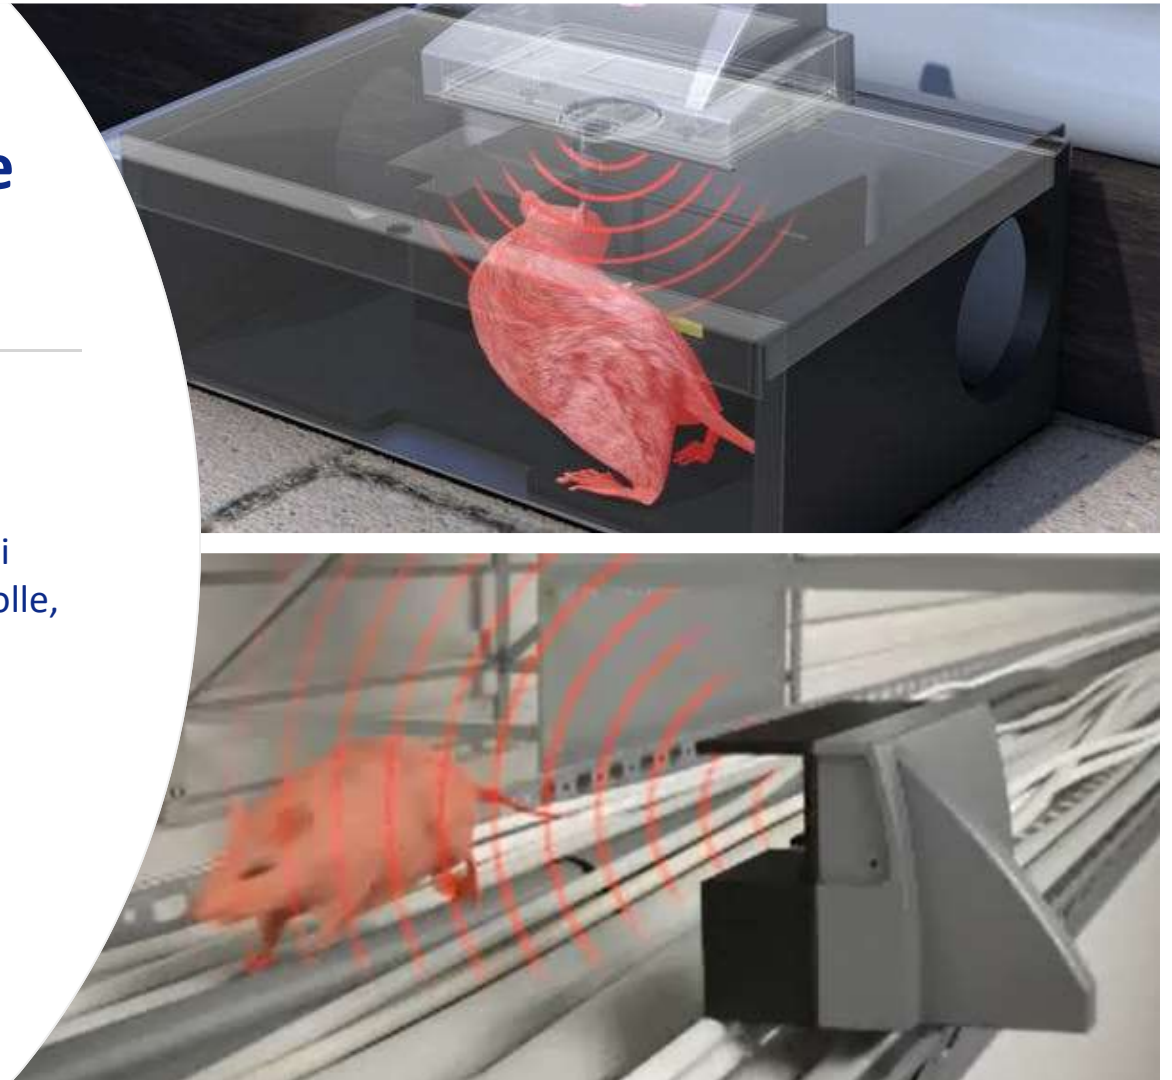

Jyrsijähavainto – Perinteinen vs. SMART

Anticimex SMART

Smart Connect

- Smart Connect on Smart-valvontajärjestelmän sydän.

Smart Catch

- Smart Catch on yksittäinen ansa, joka havaitsee ja pysäyttää jyrsijöiden etenemisen maanpinnalla.

Smart Eye

- Smart Eye on pieni sensori, joka havaitsee ja raportoi liikkeitä.

Pienen kokonsa ansiosta sensoria käytetään usein jyrsijöiden suosimissa kapeissa paikoissa.

Hur fungerar SMART Catch

1

2

3

Smart Catch

Hur fungerar SMART Eye

Voidaan asentaa suoraan syöttiasemaan tai vaakatasoon sähköarinan päälle tai välikatolle, jolloin monitoroitava alue on 2 metrin alueelta.

Smart Eye

Smart Box

Funktion

Hur fungerar SMART Box

Smart Box

Hur fungerar SMART Box

4

5

6

Smart Box

SMART box utomhus

- Fungerar automatisk 24/7, behövs inte tömmas efter varje fångst
- Skickar kontinuerligt data till Anticimex
- På bilden några dagars fångst i SMART box