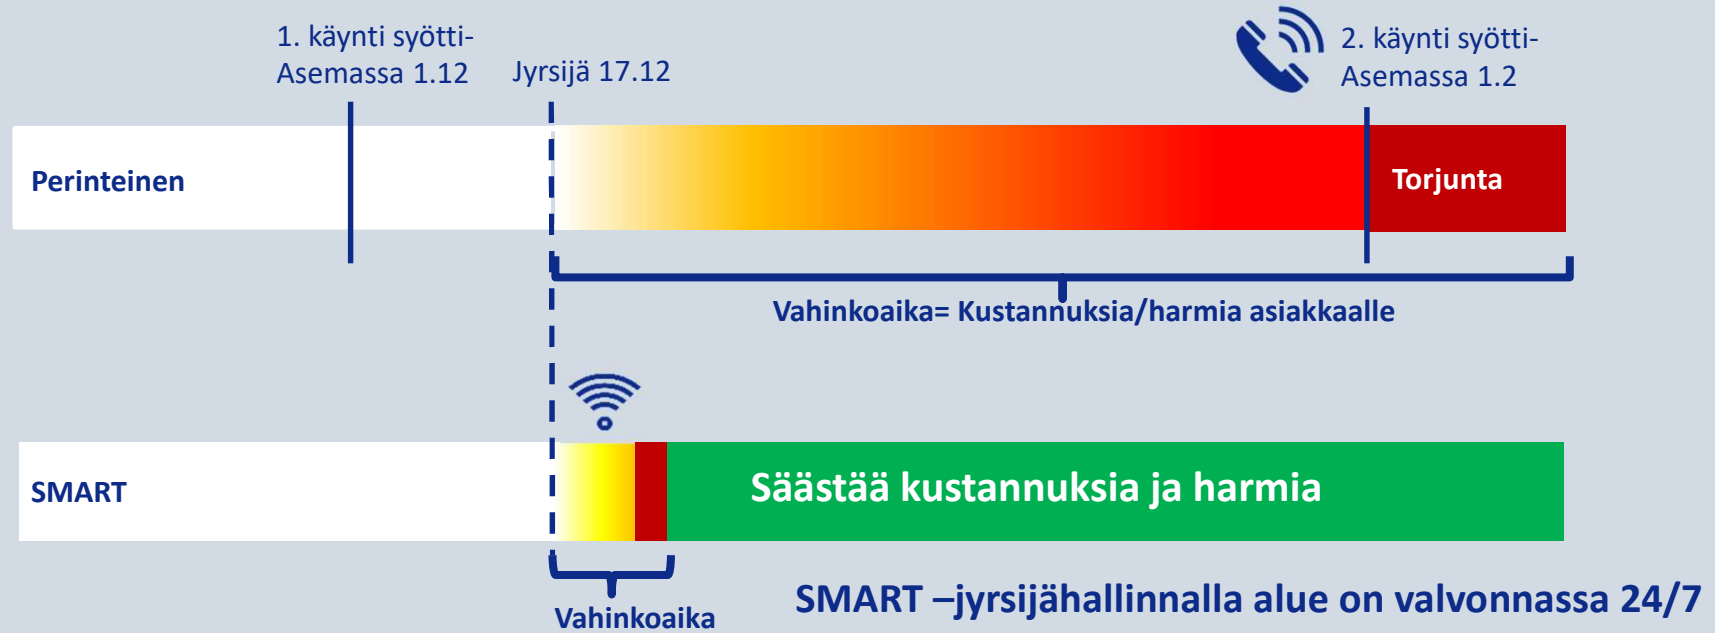

Digital SMART skadedjursbekämpning

Jyrsijähavainto – Traditionell vs. SMART

Perinteisellä jyrsijätorjunnalla mahdolliset jyrsijähavainnot tullaan huomaamaan pelkästään käyntien aikana (esim. 2- 3 kk välein) tai pahimmassa tapauksessa asiakas tekee ensimmäisen havainnon.

Jyrsijähavainto – Perinteinen vs. SMART

Anticimex SMART

Smart Connect

- Smart Connect on Smart-valvontajärjestelmän sydän.

Smart Catch

- Smart Catch on yksittäinen ansa, joka havaitsee ja pysäyttää jyrsijöiden etenemisen maanpinnalla.

Smart Eye

- Smart Eye on pieni sensori, joka havaitsee ja raportoi liikkeitä.

Pienen kokonsa ansiosta sensoria käytetään usein jyrsijöiden suosimissa kapeissa paikoissa.

Hur fungerar SMART Catch

1

2

3

Smart Catch

Hur fungerar SMART Eye

Voidaan asentaa suoraan syöttiasemaan tai vaakatasoon sähköarinan päälle tai välikatolle, jolloin monitoroitava alue on 2 metrin alueelta.

Smart Eye

Smart Box

Funktion

Hur fungerar SMART Box