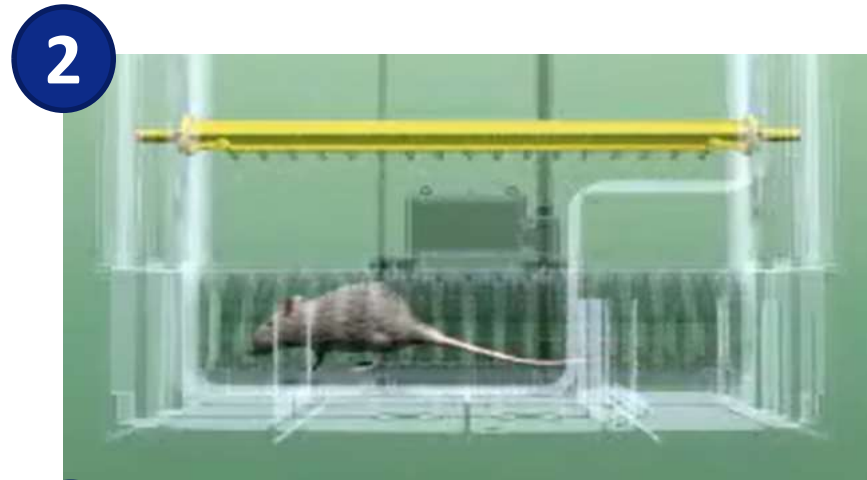

Hur fungerar SMART Box

Smart Box