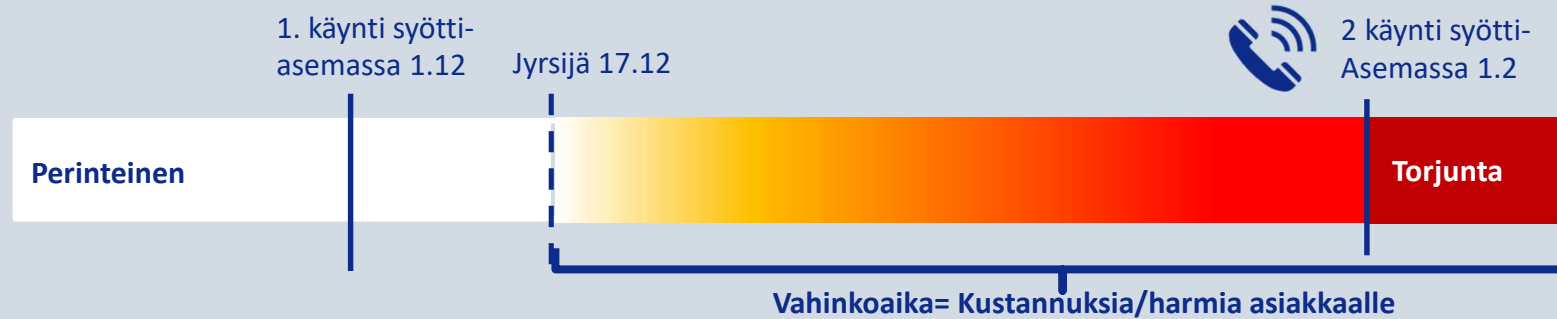

Jyrsijähavainto – Traditionell vs. SMART

Perinteisellä jyrsijätorjunnalla mahdolliset jyrsijähavainnot tullaan huomaamaan pelkästään käyntien aikana (esim. 2- 3 kk välein) tai pahimmassa tapauksessa asiakas tekee ensimmäisen havainnon.