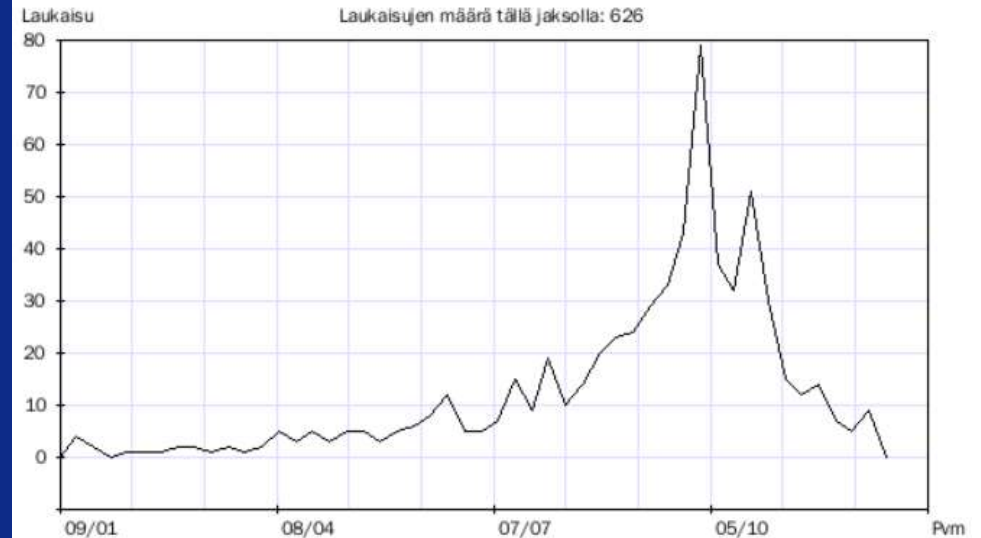

SMART box inomhus

- Kan användas i ett akut problem
- Bilden visar två dagars möss fångst
- Mer än 100 möss dödades under bekämpningsperioden med användning av en SMART box

SMART data

Fångst på djurhållningen 1.1-17.12.2020

Aika
17/11-20 02:50
16/11-20 22:30
16/11-20 19:07
05/11-20 20:35
03/11-20 00:33
02/11-20 22:39
02/11-20 05:04
02/11-20 02:04
01/11-20 19:37
01/11-20 18:23
01/11-20 03:25
30/10-20 15:15
30/10-20 05:23
28/10-20 04:14
26/10-20 01:52